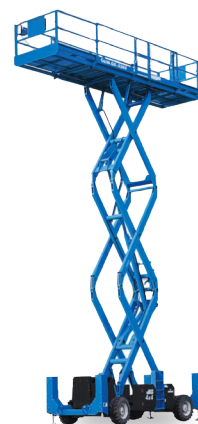

Pracovní plošiny terénní (diesel)

Plošiny nůžkové	Dosah	Základní cena/den
Plošina nůžková diesel	10 m	
Plošina nůžková diesel	11,8 m	
Plošina nůžková diesel	14,5 m	
Plošina nůžková diesel	18 m	
Plošina nůžková diesel	21,7 m